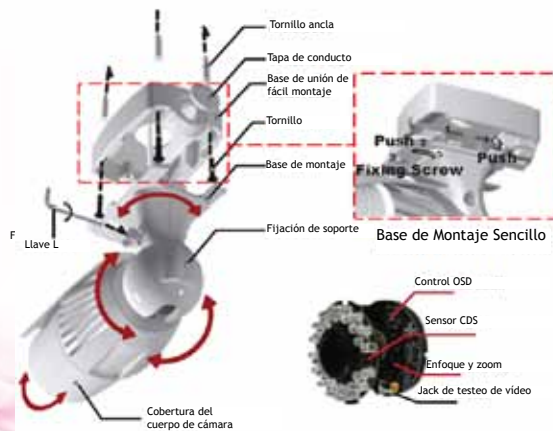

Ircam V500 Pro

- Resolución 700 líneas
- CCD 1/3" Color
- 30 unidades de leds
- Lente varifocal 2.8 a 12 mm
- Iris mecánico
- Reducción Digital de ruido (DNR) 2D
- Wide Dynamic Range (WDR) Digital
- 8 zonas de enmascaramiento
- 4 zonas de detección de movimiento
- HLC
- Antiniebla
- Smart IR
- OSD
- IP66

Sensor	CCD 1/3" Color
Píxeles totales	NTSC: 1020 x 508 / PAL: 1020 x 596
Píxeles efectivos	NTSC: 976 x 494 / PAL: 976 x 582
Sistema de barrido	2:1 entrelazado
Resolución horizontal	700 líneas
Iluminación mínima	0.1 Lux
Número de leds	30 unidades
Alcance de los infrarrojos	Interior 35 metros Exterior 25 metros
Relación S/R	Más de 52 dB
Salida de vídeo	1Vp-p compuesto 75 Ω
Lente	2.8 a 12 mm
Aimentación	12 V DC
Consumo	600 mA
Temperatura de uso	-10°C a +50°C
Humedad	30%-90%
Dimensiones	87 x 134 x 179
Peso	860 g.